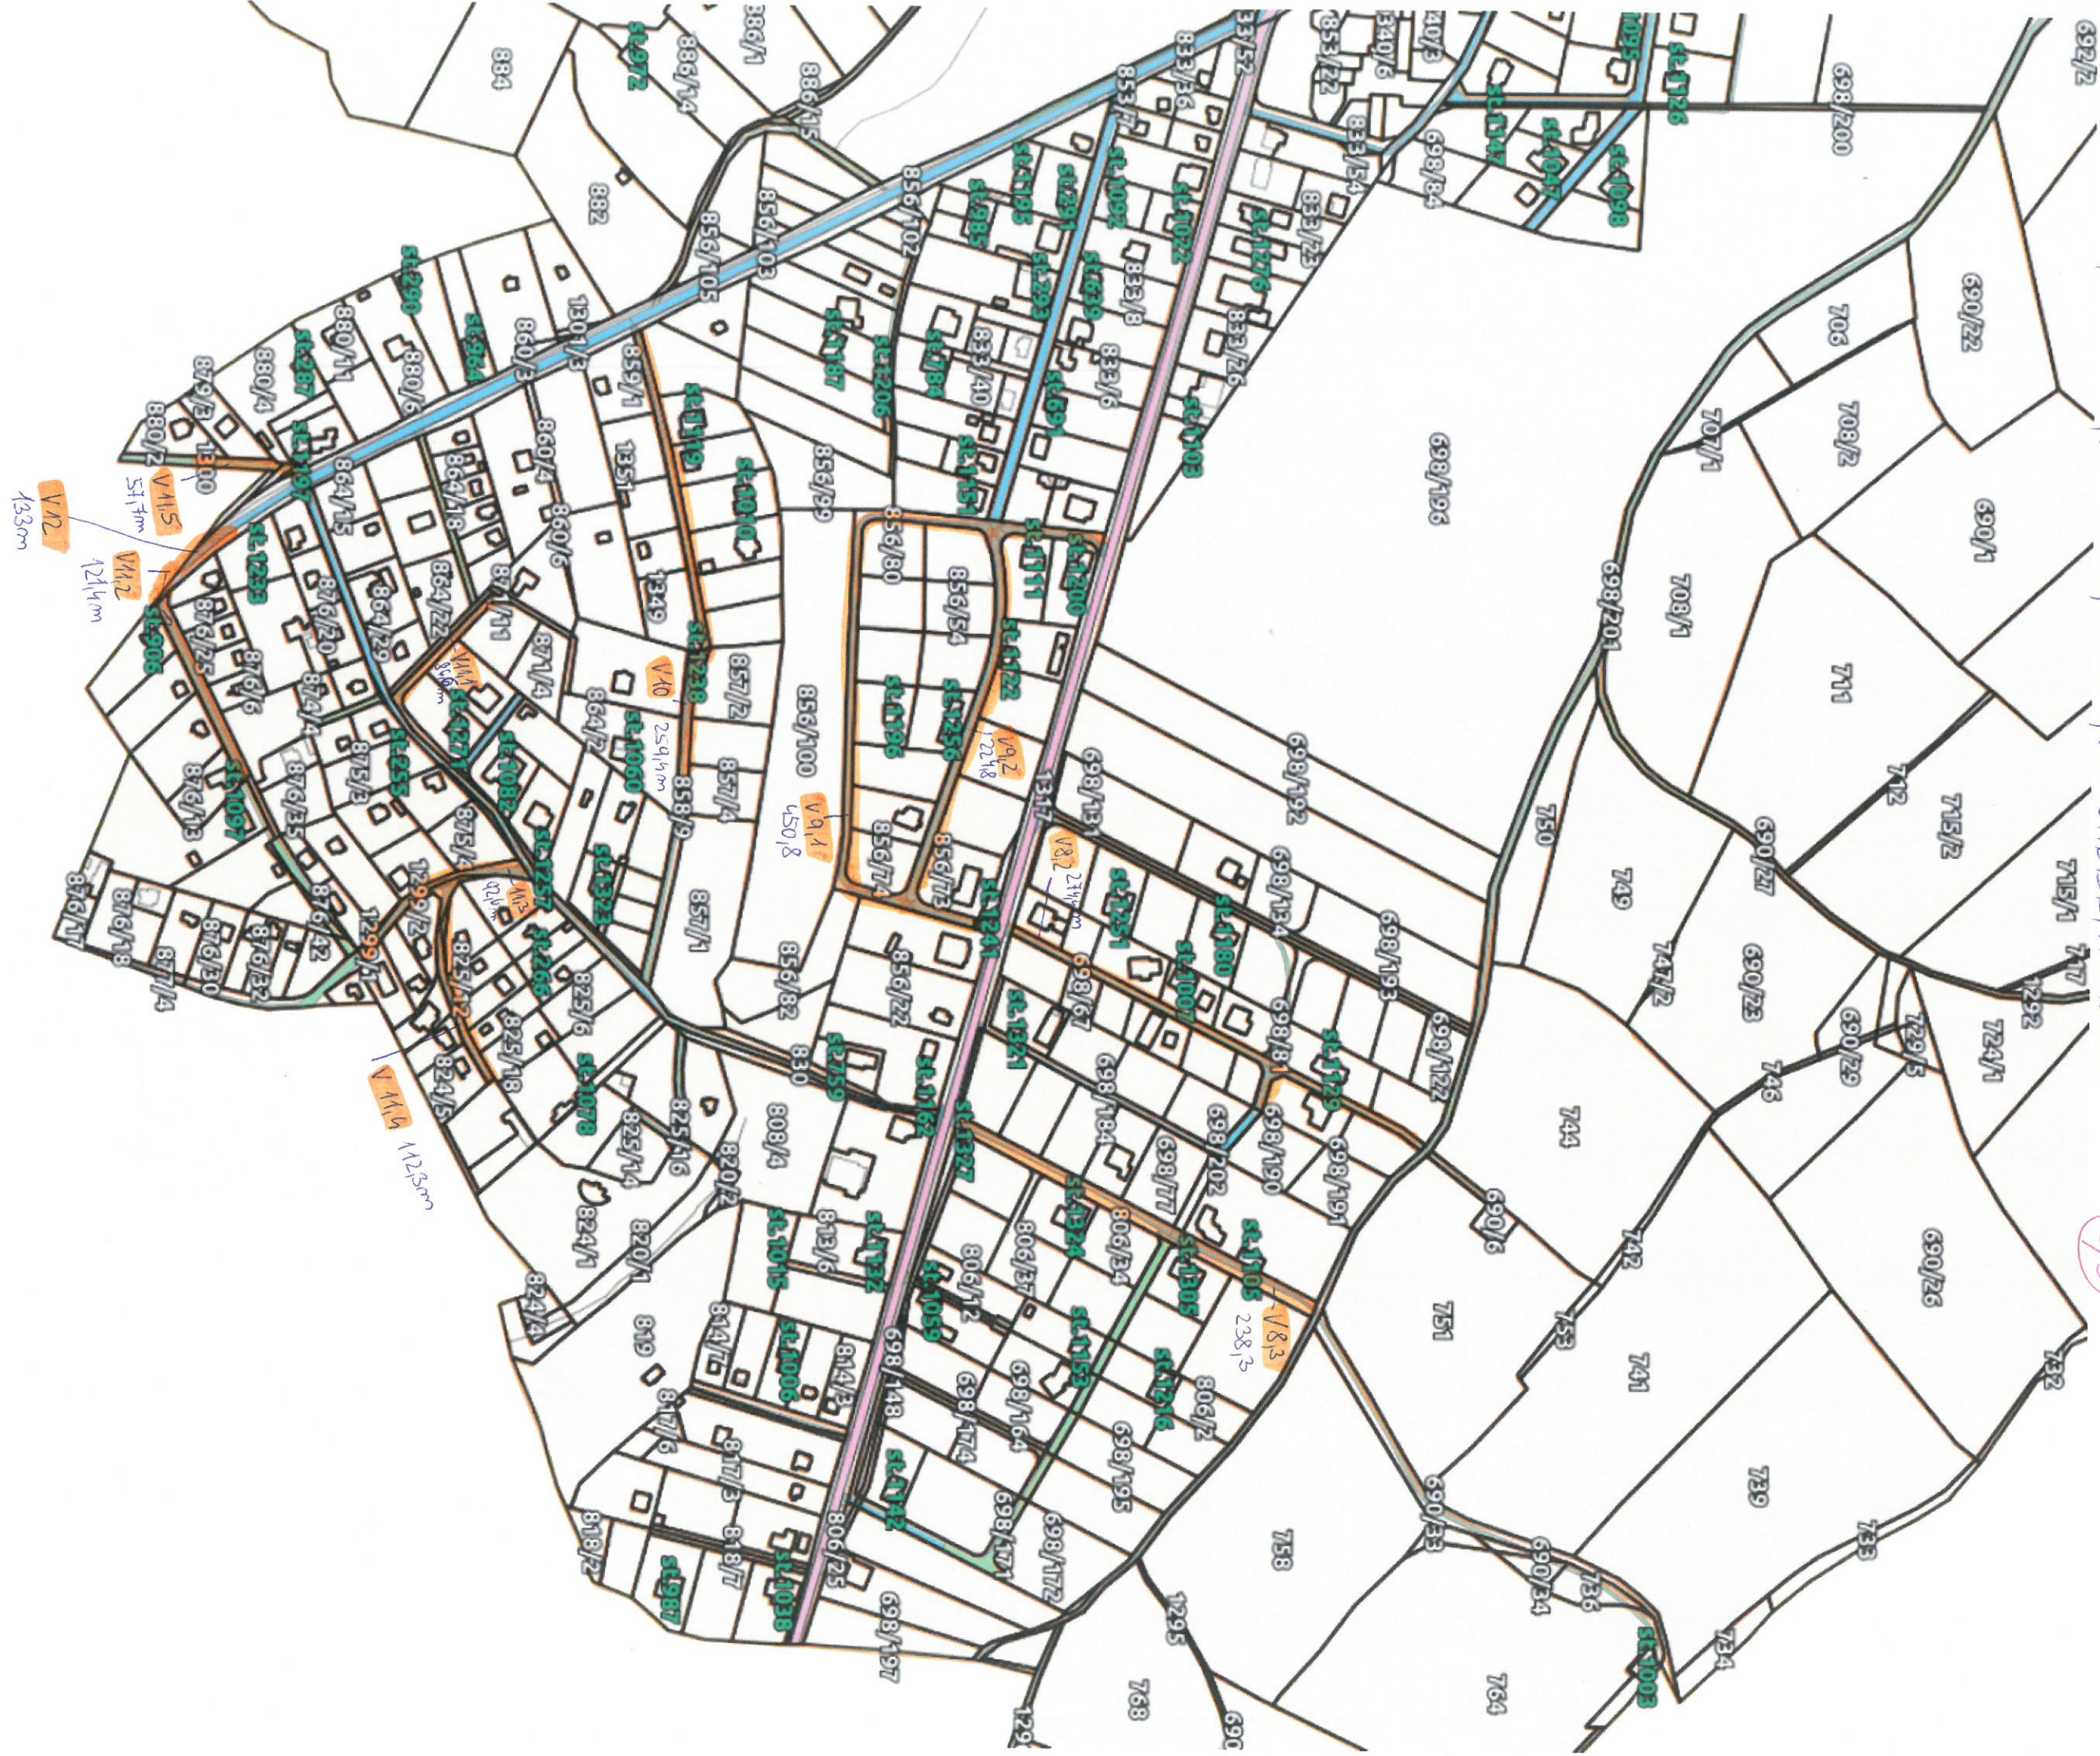

POSELY - POLNÍ ZÁHRADNÍ, NA LOUCE, LUČNÍ, NA OHRADE, NÁDRŽNÍ

3/3

100 m

CLEERIO