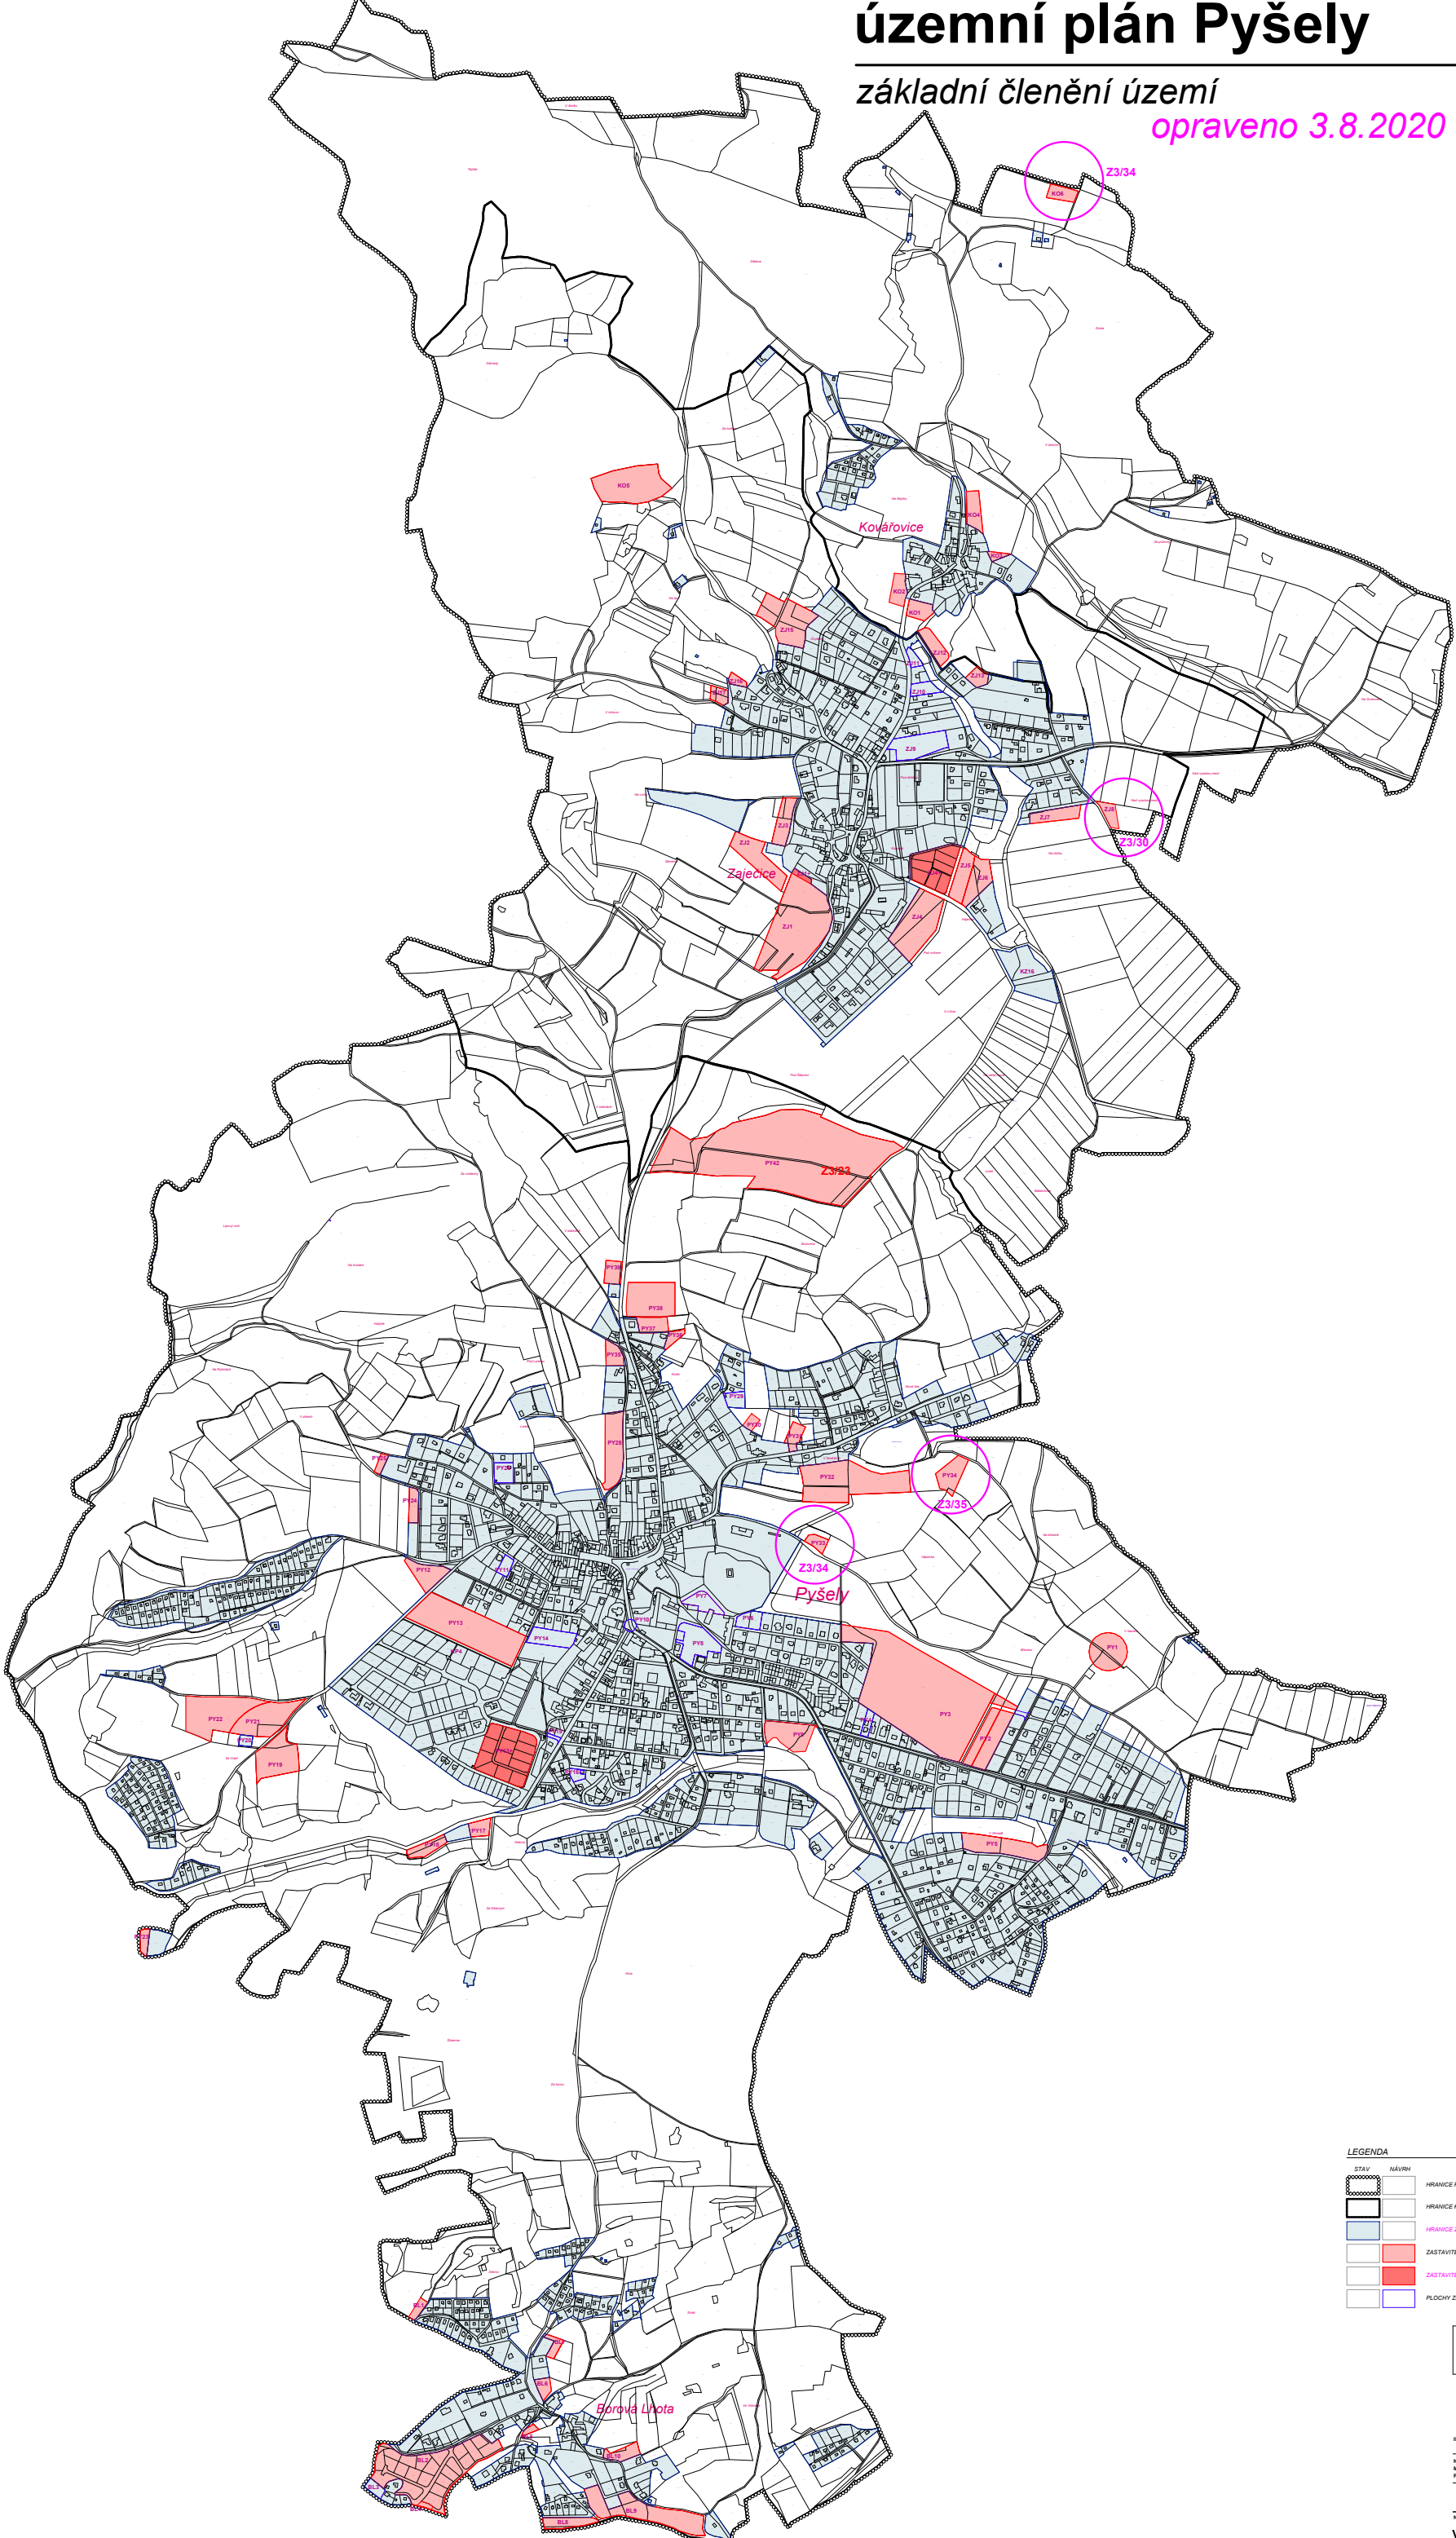

územní plán Pyšely

základní členění území

opraveno 3.8.2020

LEGENDA

	HRANICE ŘEŠENÉHO ÚZEMÍ
	HRANICE KATASTRU
	HRANICE ZASTAVĚNÉHO ÚZEMÍ K 3.8.2020
	ZASTAVITELNÉ PLOCHY
	ZASTAVITELNÉ PLOCHY - KOREKCE 3.8.2020
	PLOCHY ZMĚN ZASTAVĚNÉHO ÚZEMÍ (PLOCHY PŘESTAVBY)

oprava dokumentace 3.8.2020	ORIENTACE 2	CÍLOVÉ PANE 1
		RAZIDLO

ING. ARCH. LADISLAV ŠEBESTA ARCHITECTONICKÝ ATELIER
PRAHA 4, MLADENČOVA 328

NÁZEV ZAKÁZKY: ÚZEMNÍ PLÁN PYŠELY
MÍSTO ZAKÁZKY: PYŠELY, STŘEDOČESKÝ KRAJ
POŘIZOVATEL: MĚSTO PYŠELY