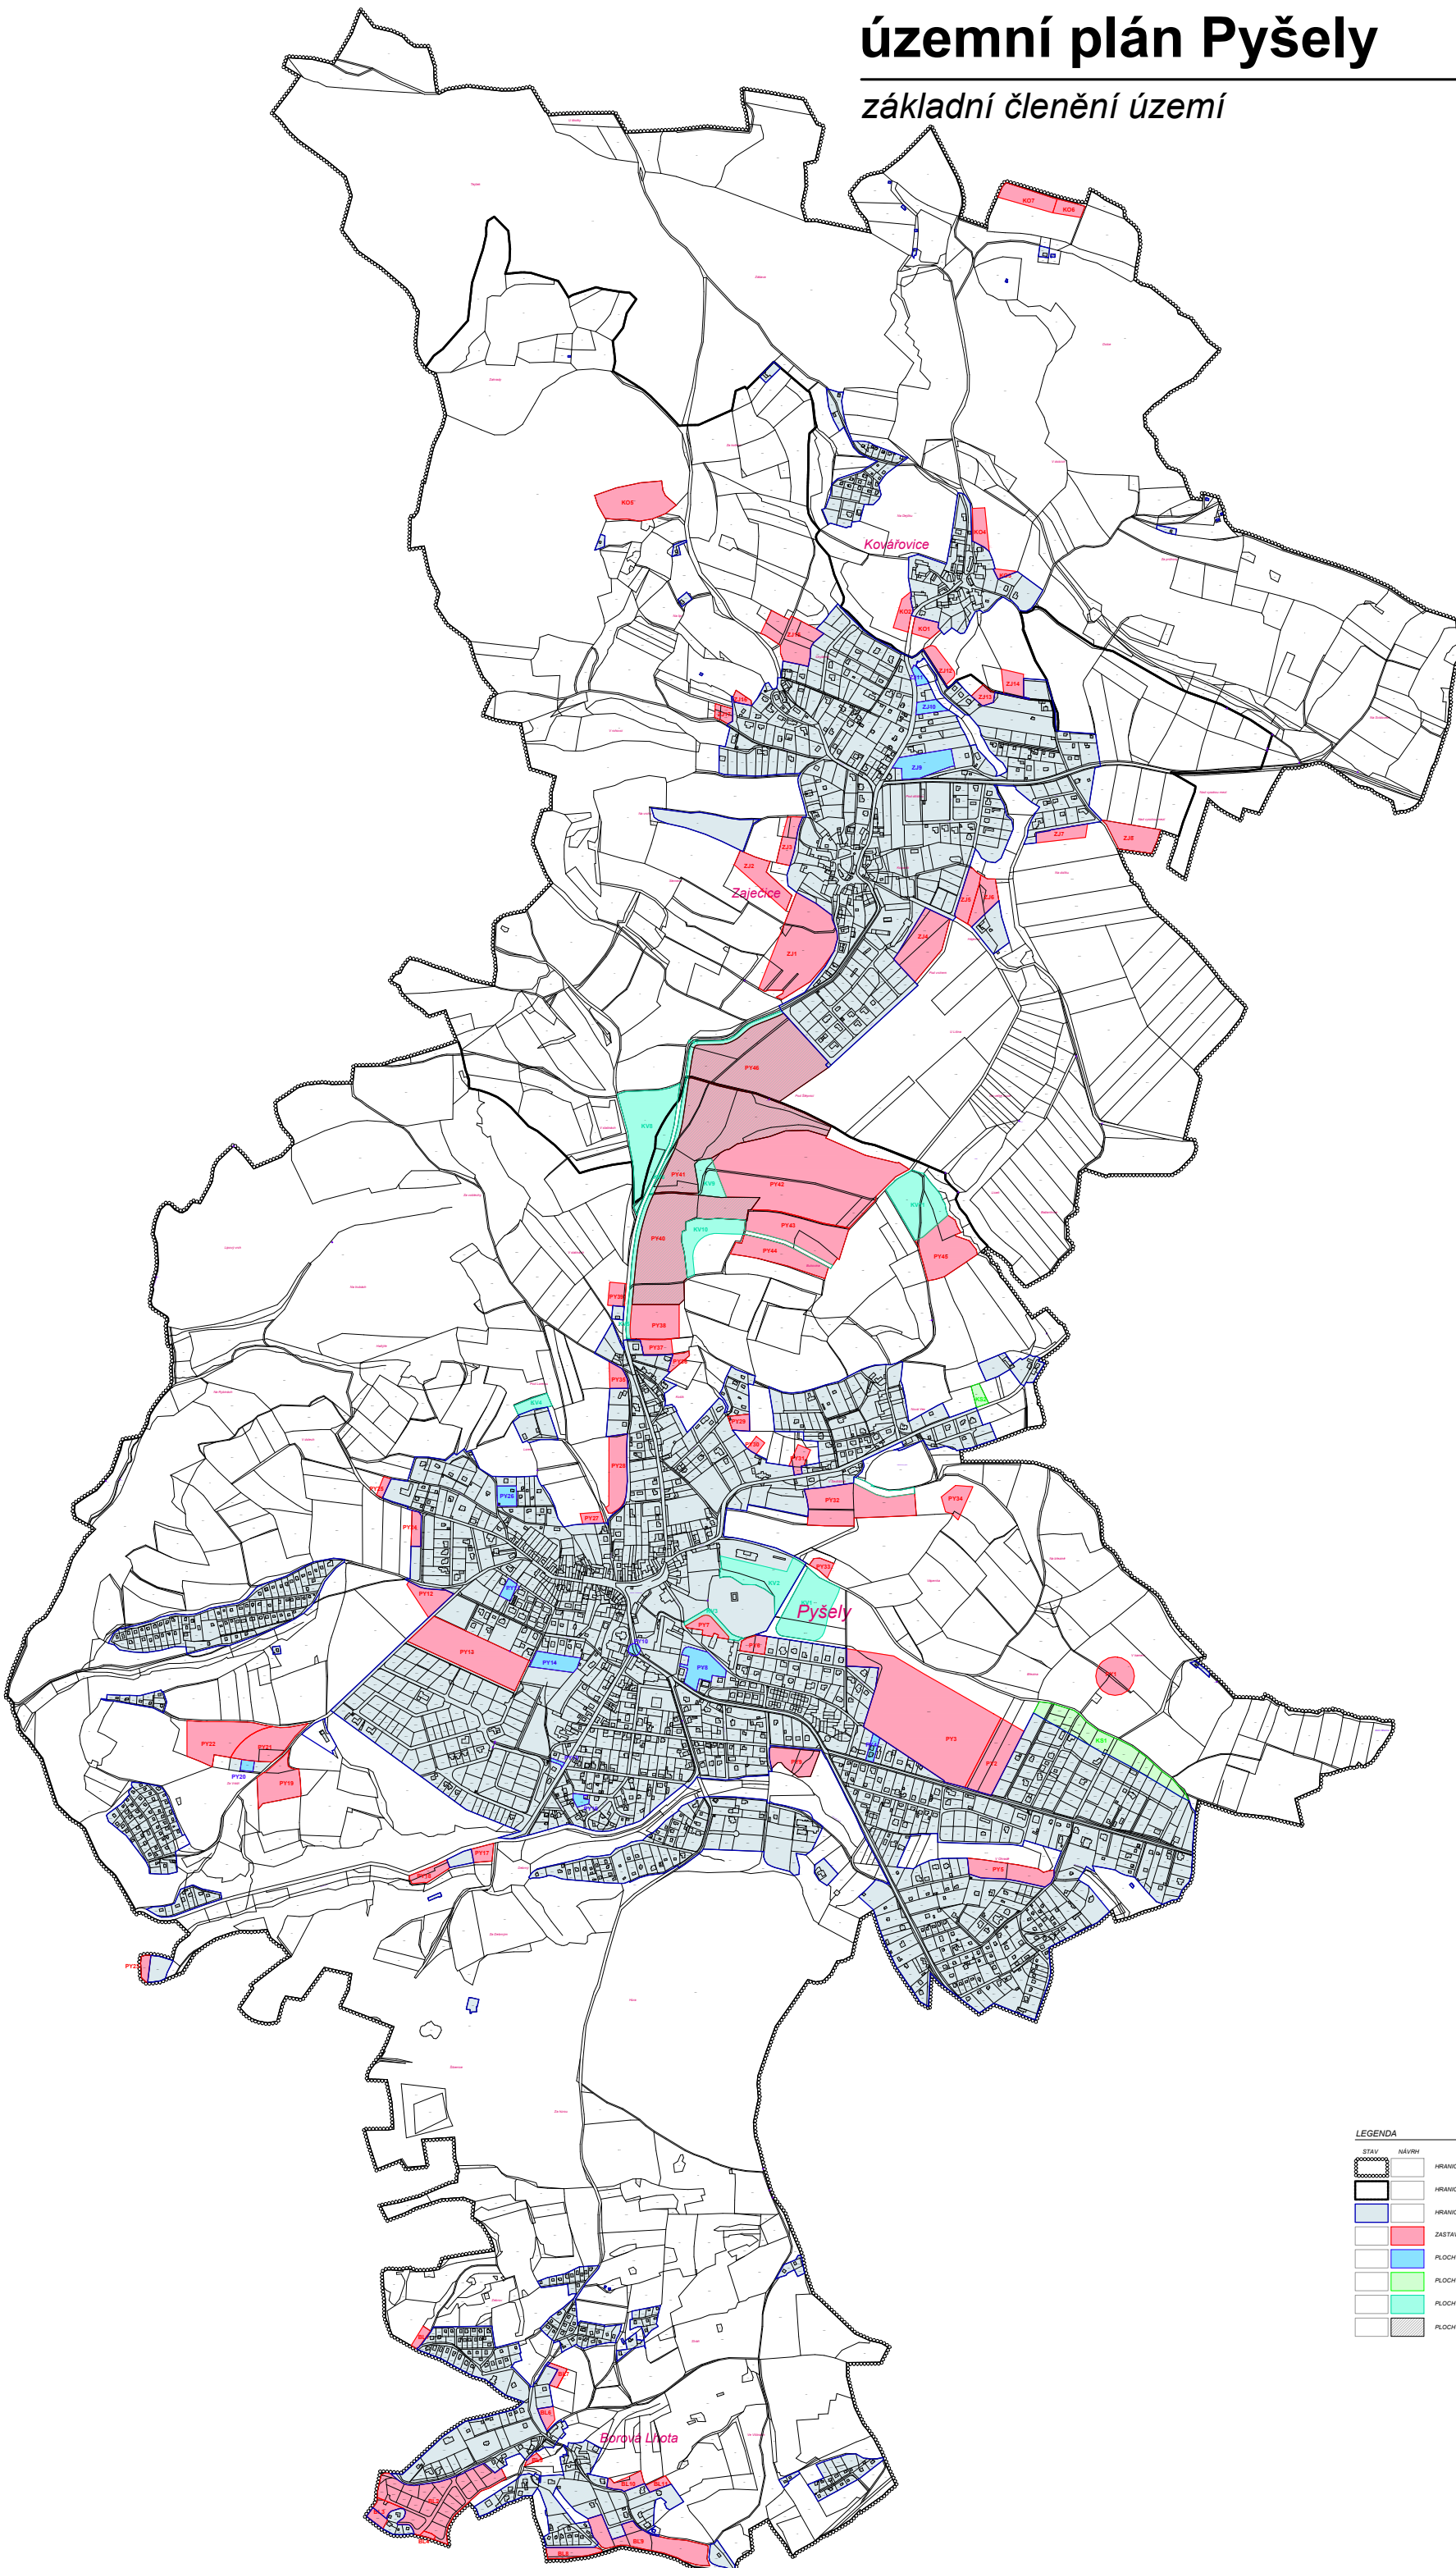

územní plán Pyšely

základní členění území

LEGENDA

STAV	NÁVRH	HRANICE ŘEŠENÉHO ÚZEMÍ
HRANICE KATASTRU		HRANICE ZASTAVĚNÉHO ÚZEMÍ K 1.5.2018
ZASTAVITELNÉ PLOCHY		PLOCHY ZMĚN ZASTAVĚNÉHO ÚZEMÍ (PLOCHY PŘESTAVBY)
PLOCHY ZAHRAĐ K BYDLENÍ		PLOCHY ZMĚN V KRAJINĚ
PLOCHY, KDE ZMĚNY PROVEŘENÍ ÚZEMNÍ STUDIE		

SCHEMA	ORIENTACE	CÍLOVÉ PANE
		RAŠIDLO

ZAK.Č.: 230909
STUPĚŇ: MĚSTNÍ ÚP
NÁMĚRUP PRO SPOLUČNÉ ŽITÍ
DATUM: 2018
MĚŘÍTKO: 1 : 500